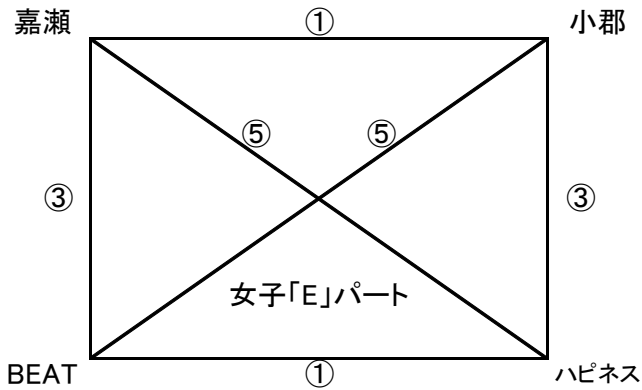

第9回 NAMASTE CUP ミニバスケットボール大会
(5/18 女子 予選リーグ)

会場責任者: 神埼女子(小森)

会場: 小郡市民体育館(福岡県小郡市)

タイマー・TOセット	三日月	小郡
予備タイマー	嘉瀬	—