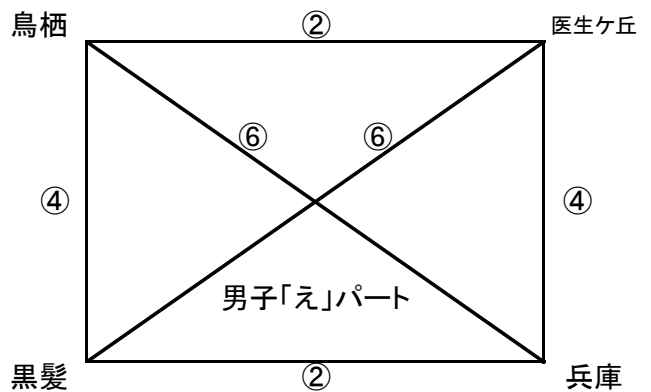

## 第9回 NAMASTE CUP ミニバスケットボール大会 (5/18 男子 予選リーグ)

会場責任者: 三田川男子(盛岡)

会場: 三田川小学校体育館(吉野ヶ里町)

タイマー・TOセット	北小	三田川
予備タイマー	大志	—

会場責任者: BLAZE(内川)、鳥栖男子(原)

会場: 田代小学校体育館(鳥栖市)

タイマー・TOセット	BLAZE	兵庫
予備タイマー	GYMRATS	—