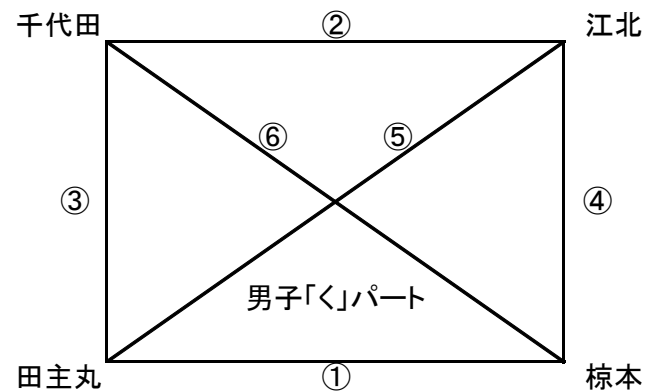

会場:弥生が丘小学校体育館(鳥栖市)

タイマー・TOセット	BIRD
予備タイマー	本庄

会場責任者:千代田男子(小柳)

会場:千代田中部小学校体育館(神崎市)

タイマー・TOセット	千代田
予備タイマー	江北

**第9回 NAMASTE CUP ミニバスケットボール大会**  
(5/18 男子 予選リーグ タイムスケジュール)

会場: 三田川小学校体育館(吉野ヶ里町)											
時間	Aコート				時間	Bコート					
	淡	濃	審判	TO		淡	濃	審判	TO		
① 9:00	北小	-	桜丘	三田川 東若久	三田川	① 9:00	長門石	-	大志	志免南 戸畑	志免南
② 10:00	戸畑	-	三田川	北小 桜丘	北小	② 10:00	東若久	-	志免南	長門石 大志	大志
③ 11:00	北小	-	長門石	戸畑 三田川	戸畑	③ 11:00	桜丘	-	大志	東若久 志免南	東若久
12:00	昼休み				12:00	昼休み					
④ 13:00	三田川	-	志免南	北小 長門石	北小	④ 13:00	東若久	-	戸畑	桜丘 大志	桜丘
⑤ 14:00	大志	-	北小	三田川 志免南	三田川	⑤ 14:00	桜丘	-	長門石	東若久 戸畑	戸畑
⑥ 15:00	三田川	-	東若久	大志 北小	大志	⑥ 15:00	志免南	-	戸畑	桜丘 長門石	長門石
16:00	後片付け										