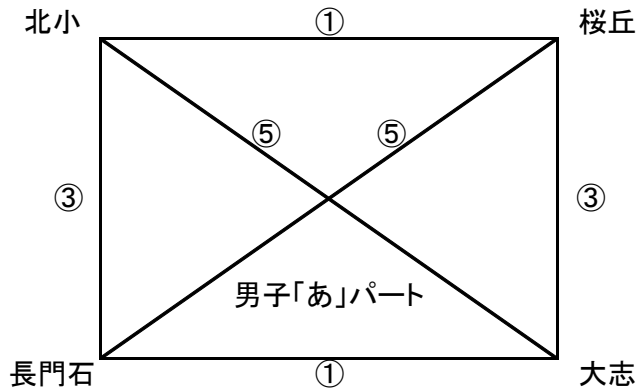

## 第9回 NAMASTE CUP ミニバスケットボール大会 (5/18 男子 予選リーグ)

会場責任者: 三田川男子(盛岡)

会場: 三田川小学校体育館(吉野ヶ里町)

タイマー・TOセット	北小	三田川
予備タイマー	大志	—

会場責任者: BLAZE(内川)、鳥栖男子(原)

会場: 田代小学校体育館(鳥栖市)

タイマー・TOセット	BLAZE	兵庫
予備タイマー	GYMRATS	—