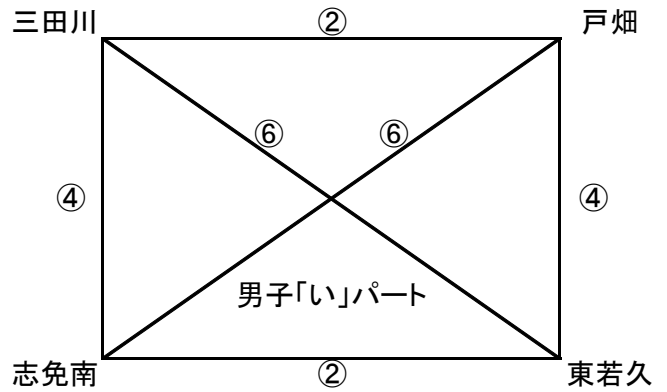

## 第9回 NAMASTE CUP ミニバスケットボール大会 (5/18 男子 予選リーグ)

会場責任者: 三田川男子(盛岡)

会場: 三田川小学校体育館(吉野ヶ里町)

タイマー・TOセット	北小	三田川
予備タイマー	大志	—

会場責任者: BLAZE(内川)、鳥栖男子(原)

会場: 田代小学校体育館(鳥栖市)

タイマー・TOセット	BLAZE	兵庫
予備タイマー	GYMRATS	—