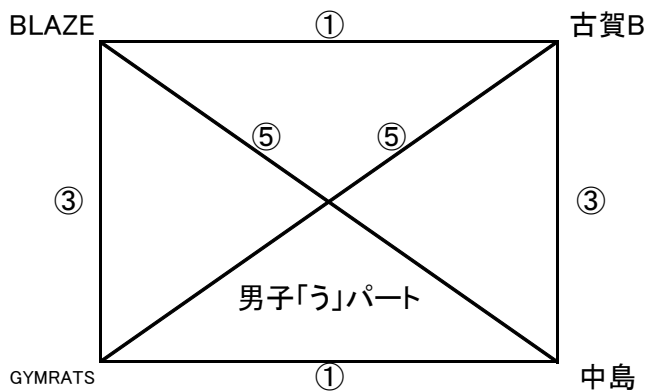

## 第9回 NAMASTE CUP ミニバスケットボール大会 (5/18 男子 予選リーグ)

会場責任者: 三田川男子(盛岡)

会場: 三田川小学校体育館(吉野ヶ里町)

タイマー・TOセット	北小	三田川
予備タイマー	大志	—

会場責任者: BLAZE(内川)、鳥栖男子(原)

会場: 田代小学校体育館(鳥栖市)

タイマー・TOセット	BLAZE	兵庫
予備タイマー	GYMRATS	—