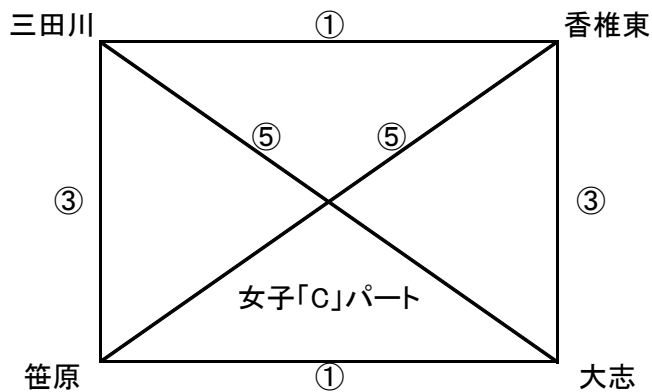

# 第9回 NAMASTE CUP ミニバスケットボール大会 (5/18 女子 予選リーグ)

会場責任者: 鳥栖女子(村岡)

会場: 鳥栖北小学校体育館(鳥栖市)

タイマー・TOセット	鳥栖	開成
予備タイマー	有明東	BIRD

会場責任者: 三田川女子(中野)

会場: 鳥栖市民体育館(鳥栖市)

タイマー・TOセット	三田川	新栄
予備タイマー	大志	-

第9回 NAMASTE CUP ミニバスケットボール大会  
(5/18 女子 予選リーグ)