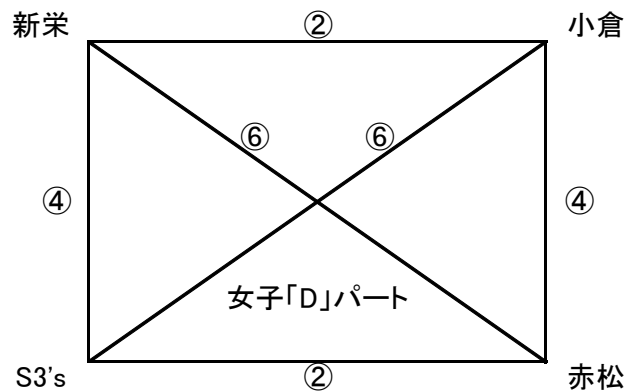

# 第9回 NAMASTE CUP ミニバスケットボール大会 (5/18 女子 予選リーグ)

会場責任者: 鳥栖女子(村岡)

会場: 鳥栖北小学校体育館(鳥栖市)

タイマー・TOセット	鳥栖	開成
予備タイマー	有明東	BIRD

会場責任者: 三田川女子(中野)

会場: 鳥栖市民体育館(鳥栖市)

タイマー・TOセット	三田川	新栄
予備タイマー	大志	-

第9回 NAMASTE CUP ミニバスケットボール大会  
(5/18 女子 予選リーグ)