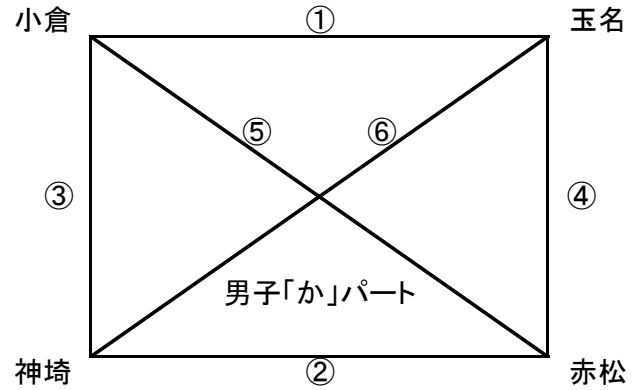

# 第9回 NAMASTE CUP ミニバスケットボール大会 (5/18 男子 予選リーグ)

会場責任者:ランチャーズ(山崎)・ラスターズ(吉原)

会場:北茂安小学校体育館(みやき町)

タイマー・TOセット	LAUNCHERS
予備タイマー	LUSTERS

会場責任者:神埼男子(綾部)

会場:神埼小学校体育館(神崎市)

タイマー・TOセット	神埼
予備タイマー	—

会場責任者:BIRD(井上)