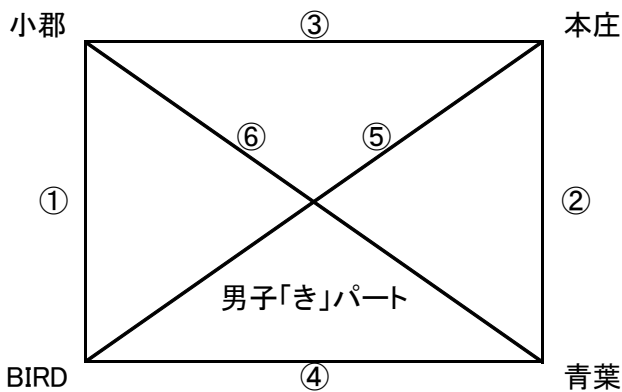

会場責任者:BIRD(井上)

会場:弥生が丘小学校体育館(鳥栖市)

タイマー・TOセット	BIRD
予備タイマー	本庄