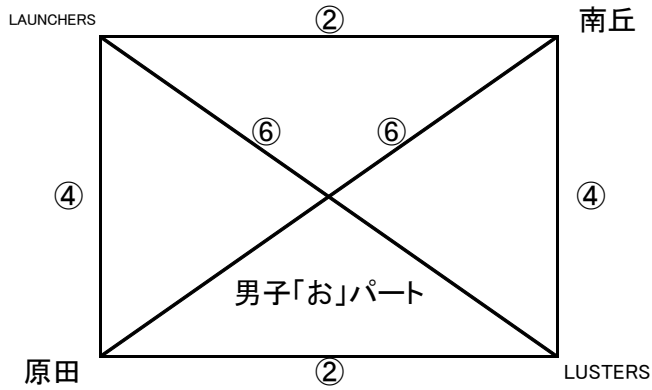

第9回 NAMASTE CUP ミニバスケットボール大会 (5/18 男子 予選リーグ)

会場責任者:ランチャーズ(山崎)・ラスターズ(吉原)

会場:北茂安小学校体育館(みやき町)

タイマー・TOセット	LAUNCHERS
予備タイマー	LUSTERS