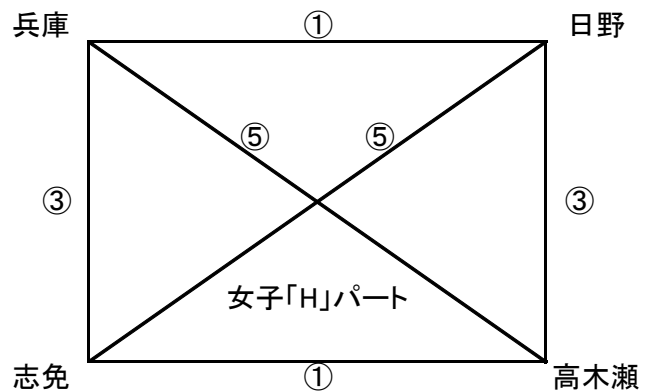

タイマー・TOセット	高木瀬
予備タイマー	—

**第9回 NAMASTE CUP ミニバスケットボール大会**  
**(5/18 女子 予選リーグ タイムスケジュール)**

会場:鳥栖北小学校体育館(鳥栖市)											
時間	Aコート				時間	Bコート					
	淡	濃	審判	TO		淡	濃	審判	TO		
① 9:00	鳥栖	- 椋本	開成	有明東	開成	① 9:00	荒木	- BIRD	長門石	青葉	長門石
② 10:00	青葉	- 開成	鳥栖	椋本	鳥栖	② 10:00	有明東	- 長門石	荒木	BIRD	BIRD
③ 11:00	鳥栖	- 荒木	青葉	開成	青葉	③ 11:00	椋本	- BIRD	有明東	長門石	有明東
12:00	昼休み				12:00	昼休み					
④ 13:00	開成	- 長門石	鳥栖	荒木	鳥栖	④ 13:00	有明東	- 青葉	椋本	BIRD	椋本
⑤ 14:00	BIRD	- 鳥栖	開成	長門石	開成	⑤ 14:00	椋本	- 荒木	有明東	青葉	青葉
⑥ 15:00	開成	- 有明東	BIRD	鳥栖	BIRD	⑥ 15:00	長門石	- 青葉	椋本	荒木	荒木
16:00	後片付け										