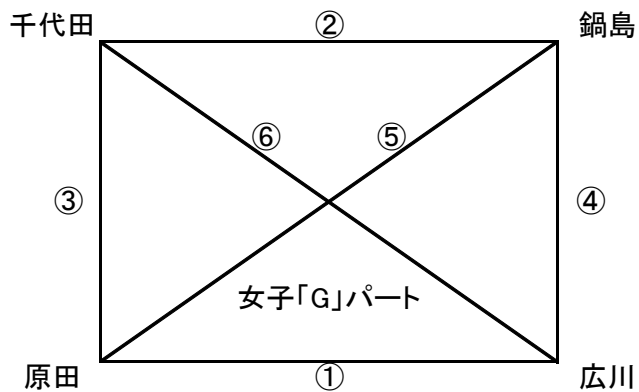

会場責任者: 千代田女子(徳永)

会場: 次郎体育館(神崎市)

タイマー・TOセット	千代田
予備タイマー	鍋島