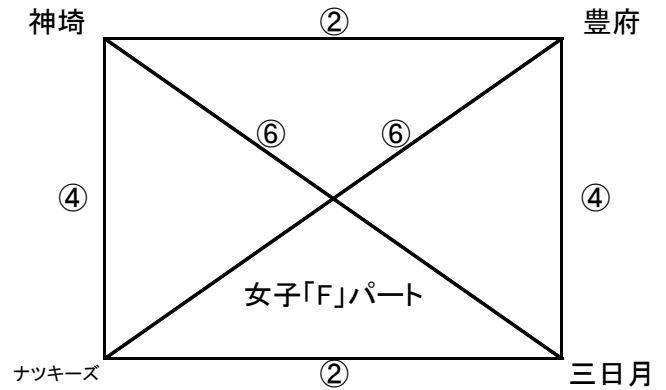

第9回 NAMASTE CUP ミニバスケットボール大会
(5/18 女子 予選リーグ)

会場責任者: 神埼女子(小森)

会場: 小郡市民体育館(福岡県小郡市)

タイマー・TOセット	三日月	小郡
予備タイマー	嘉瀬	—